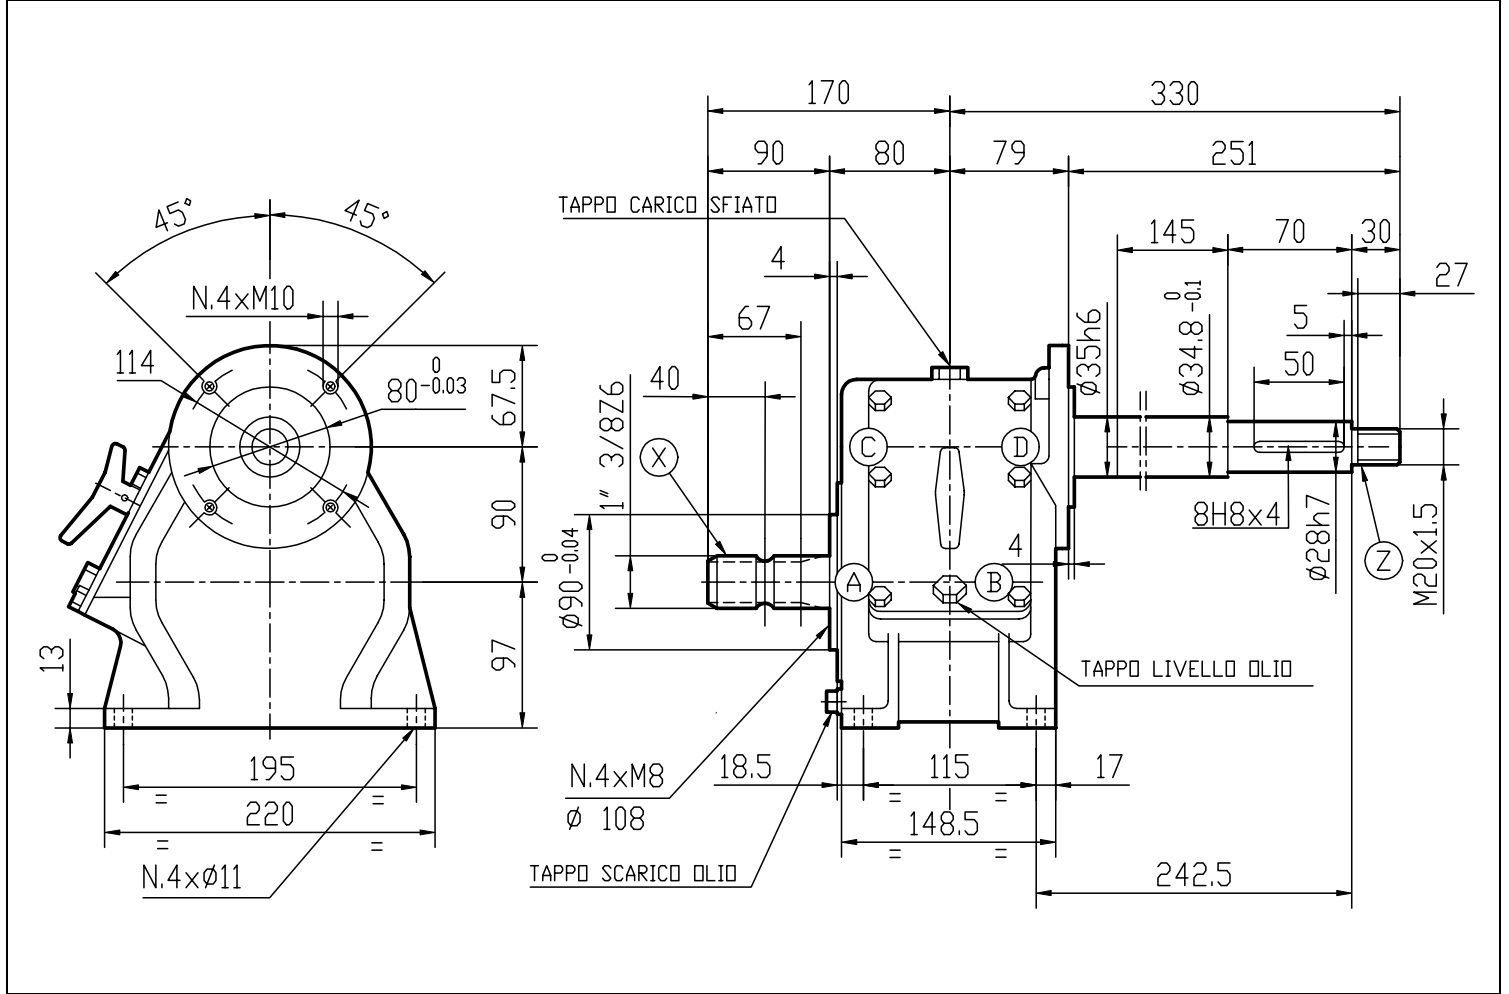

Codice Prodotto <i>Product Code</i>	9.727.336.10	 Fornito Privo di Lubrificante! Supplied without oil!
Descrizione <i>Description</i>	D-27A	

Tipo * Type *	Rapporto Ratio	Giri entrata Input r.p.m.	Potenza entrata Input Power [kW]	Momento Torcente Uscita Output Torque [daNm]	Peso Weight [kg]	Albero Ingresso Input shaft	Sensi di Rotazione Direction of Rotation
MC	1:3,7	540	22,1	10,75	22	X	 81
MC	1:4,8	540	22,1	8,3			 87

* Tipo: M= Moltiplicatore di Giri R= Riduttori di Giri O= Rinvio 1:1 RC= Riduttore Cambio di Velocità MC= Moltiplicatore Cambio di Velocità

* Type: M= Speed Increaser R= Reducer O= Gearbox 1:1 RC= Speed-Change Reducer MC= Speed-Change Increaser